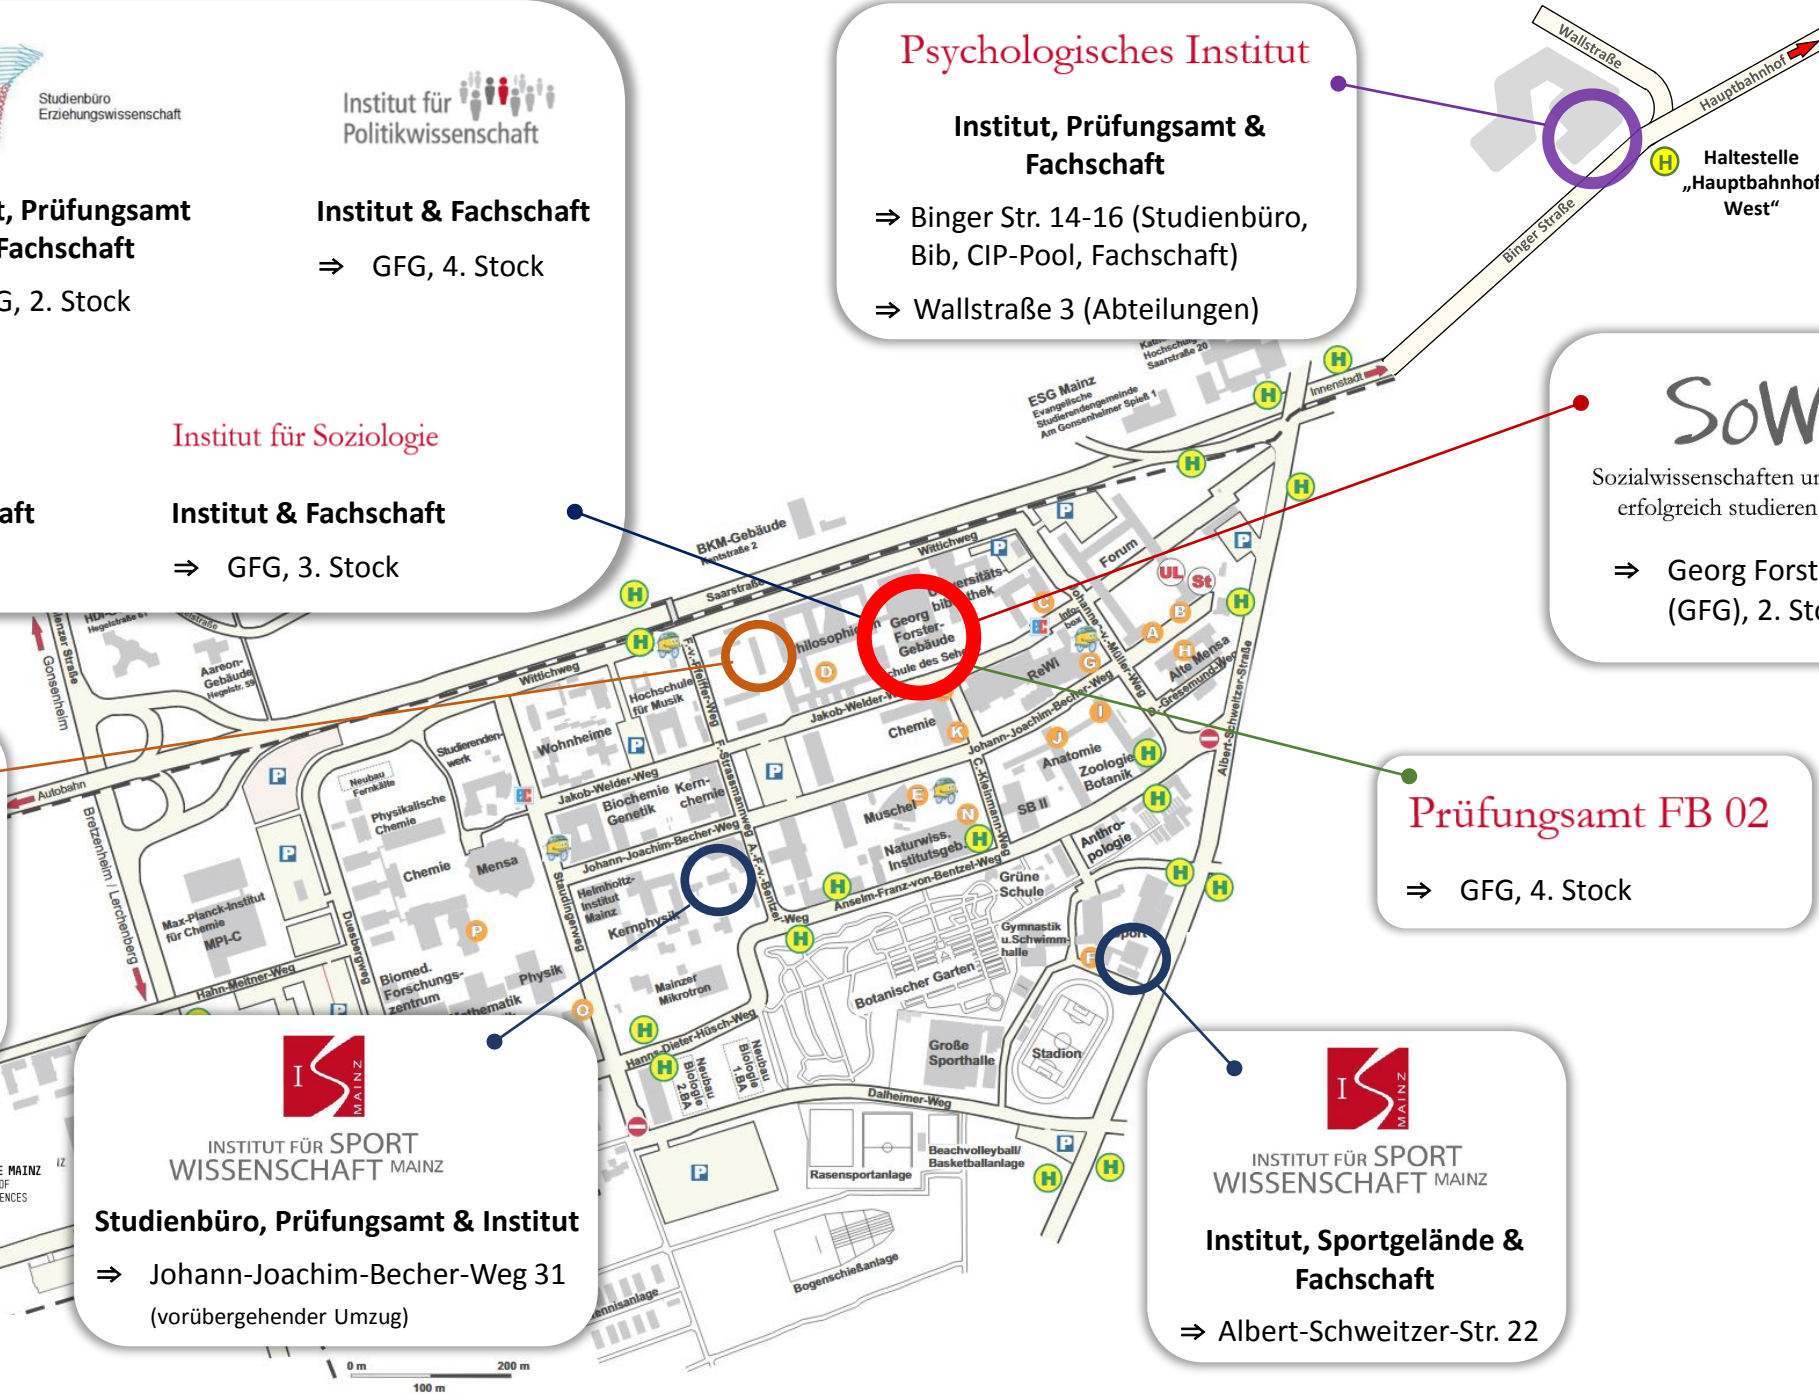

Institut, Prüfungsamt & Fachschaft

⇒ Binger Str. 14-16 (Studienbüro, Bib, CIP-Pool, Fachschaft)
⇒ Wallstraße 3 (Abteilungen)

SoWi? So!

Sozialwissenschaften und Sport
erfolgreich studieren am FB02? | So geht's!

⇒ Georg Forster-Gebäude
(GFG), 2. Stock, Raum 02.201

Prüfungsamt FB 02

⇒ GFG, 4. Stock

**Studienbüro
Bildungswissensch.
(Zentrum für Lehrerbildung)**
⇒ Philosophicum II,
Jakob-Welder-Weg 20

**INSTITUT FÜR SPORT
WISSENSCHAFT MAINZ**

Studienbüro, Prüfungsamt & Institut
⇒ Johann-Joachim-Becher-Weg 31
(vorübergehender Umzug)

**INSTITUT FÜR SPORT
WISSENSCHAFT MAINZ**

**Institut, Sportgelände &
Fachschaft**
⇒ Albert-Schweitzer-Str. 22

0 m 100 m 200 m