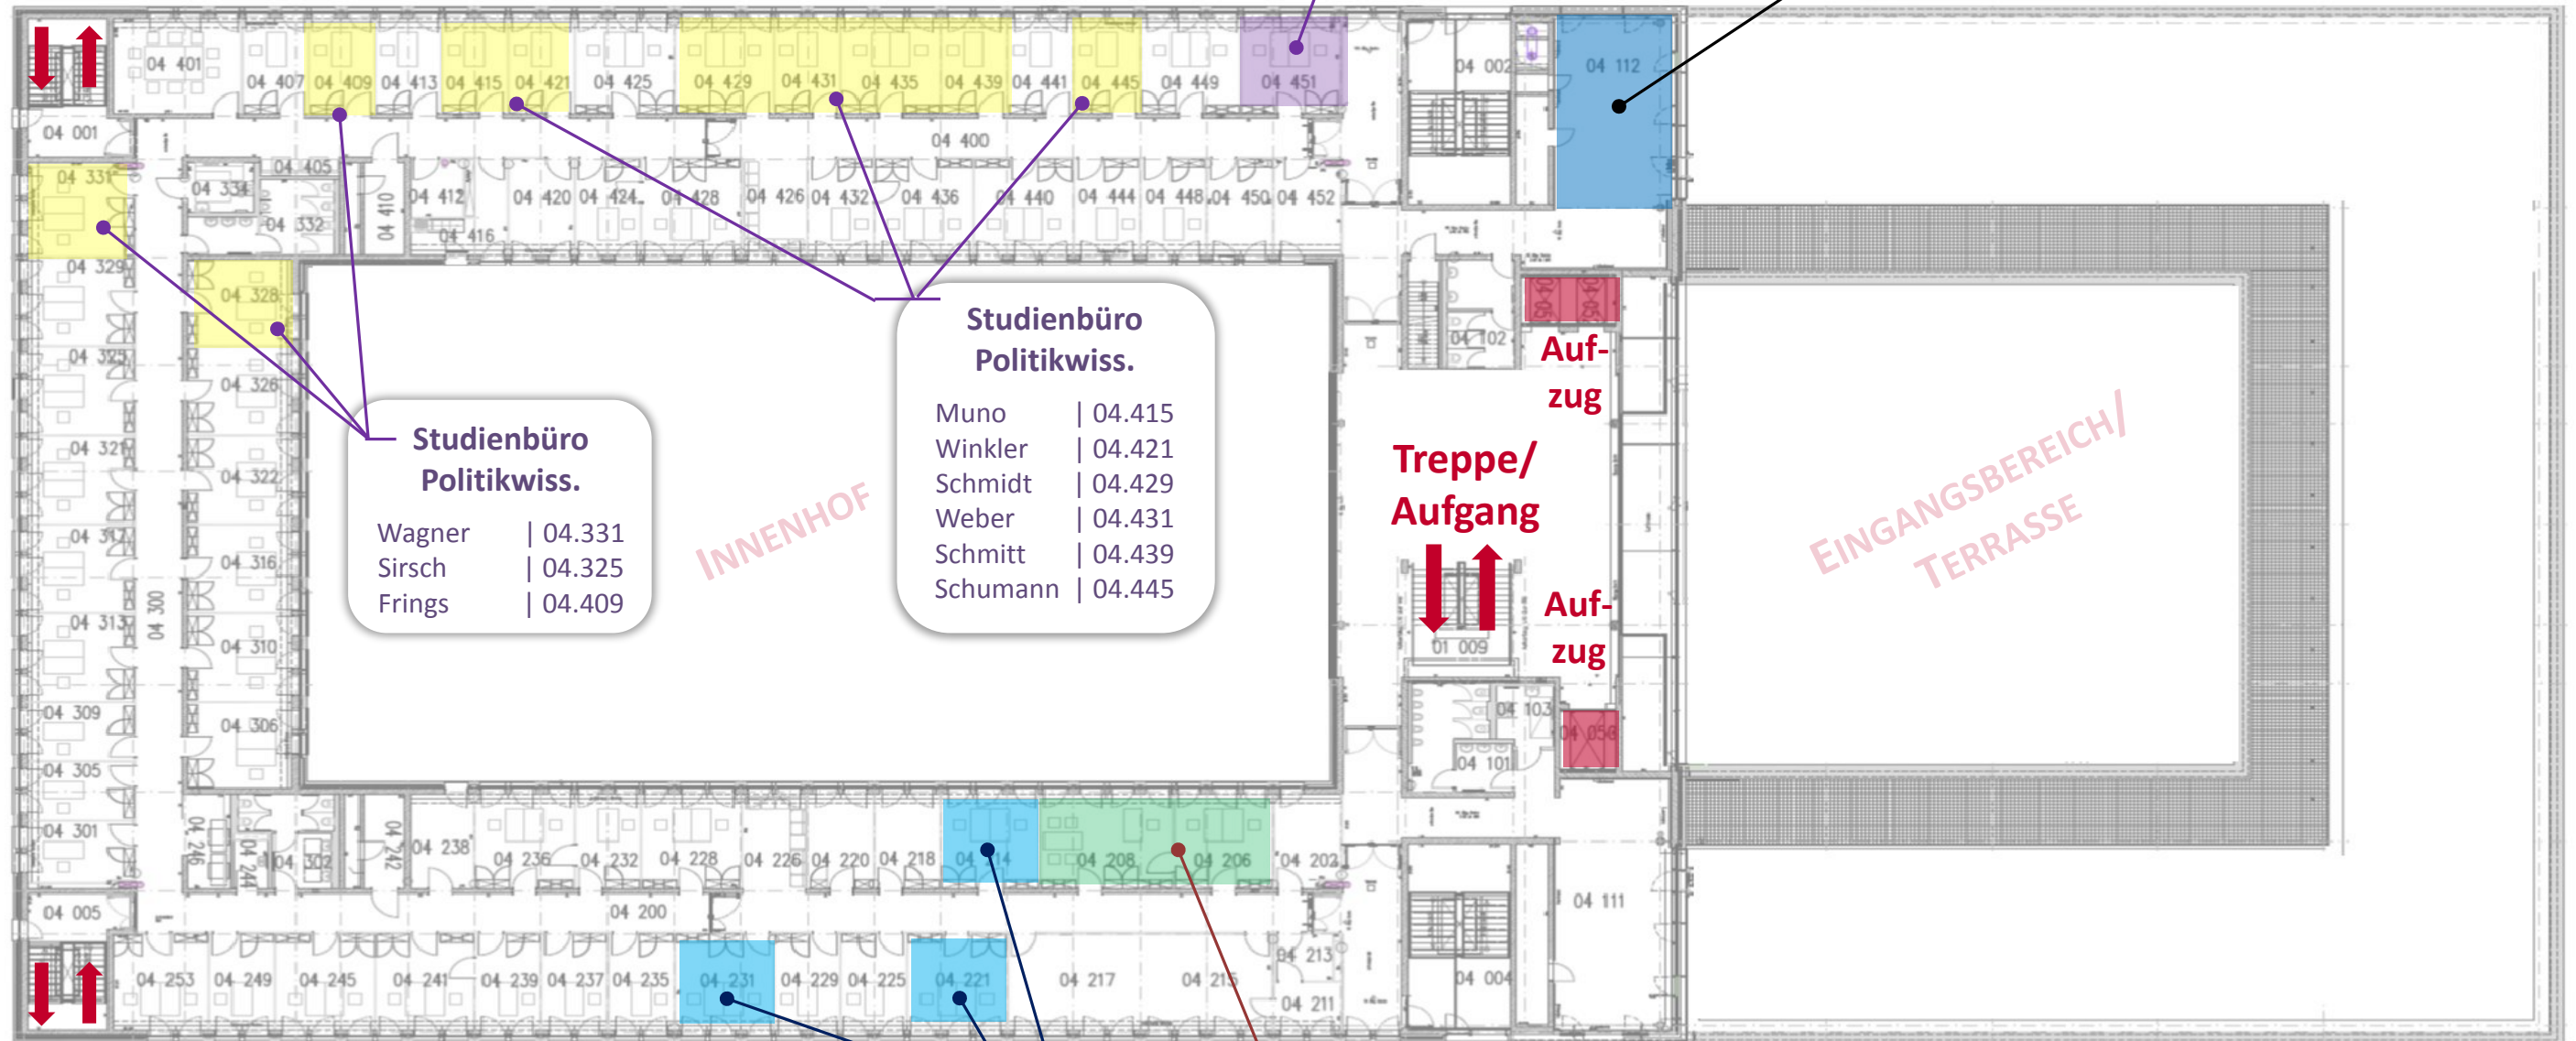

4. OG

BÜROS/INSTITUTE

POLITIKWISS. / DEKANAT

studentischer
Arbeitsraum

04.451

04.112

Studienbüro Politikwiss.

Wagner		04.331
Sirsch		04.325
Frings		04.409

INNENHOF

EINGANGSBEREICH/
TERRASSE

Treppe/
Aufgang

Auf-
zug

Auf-
zug