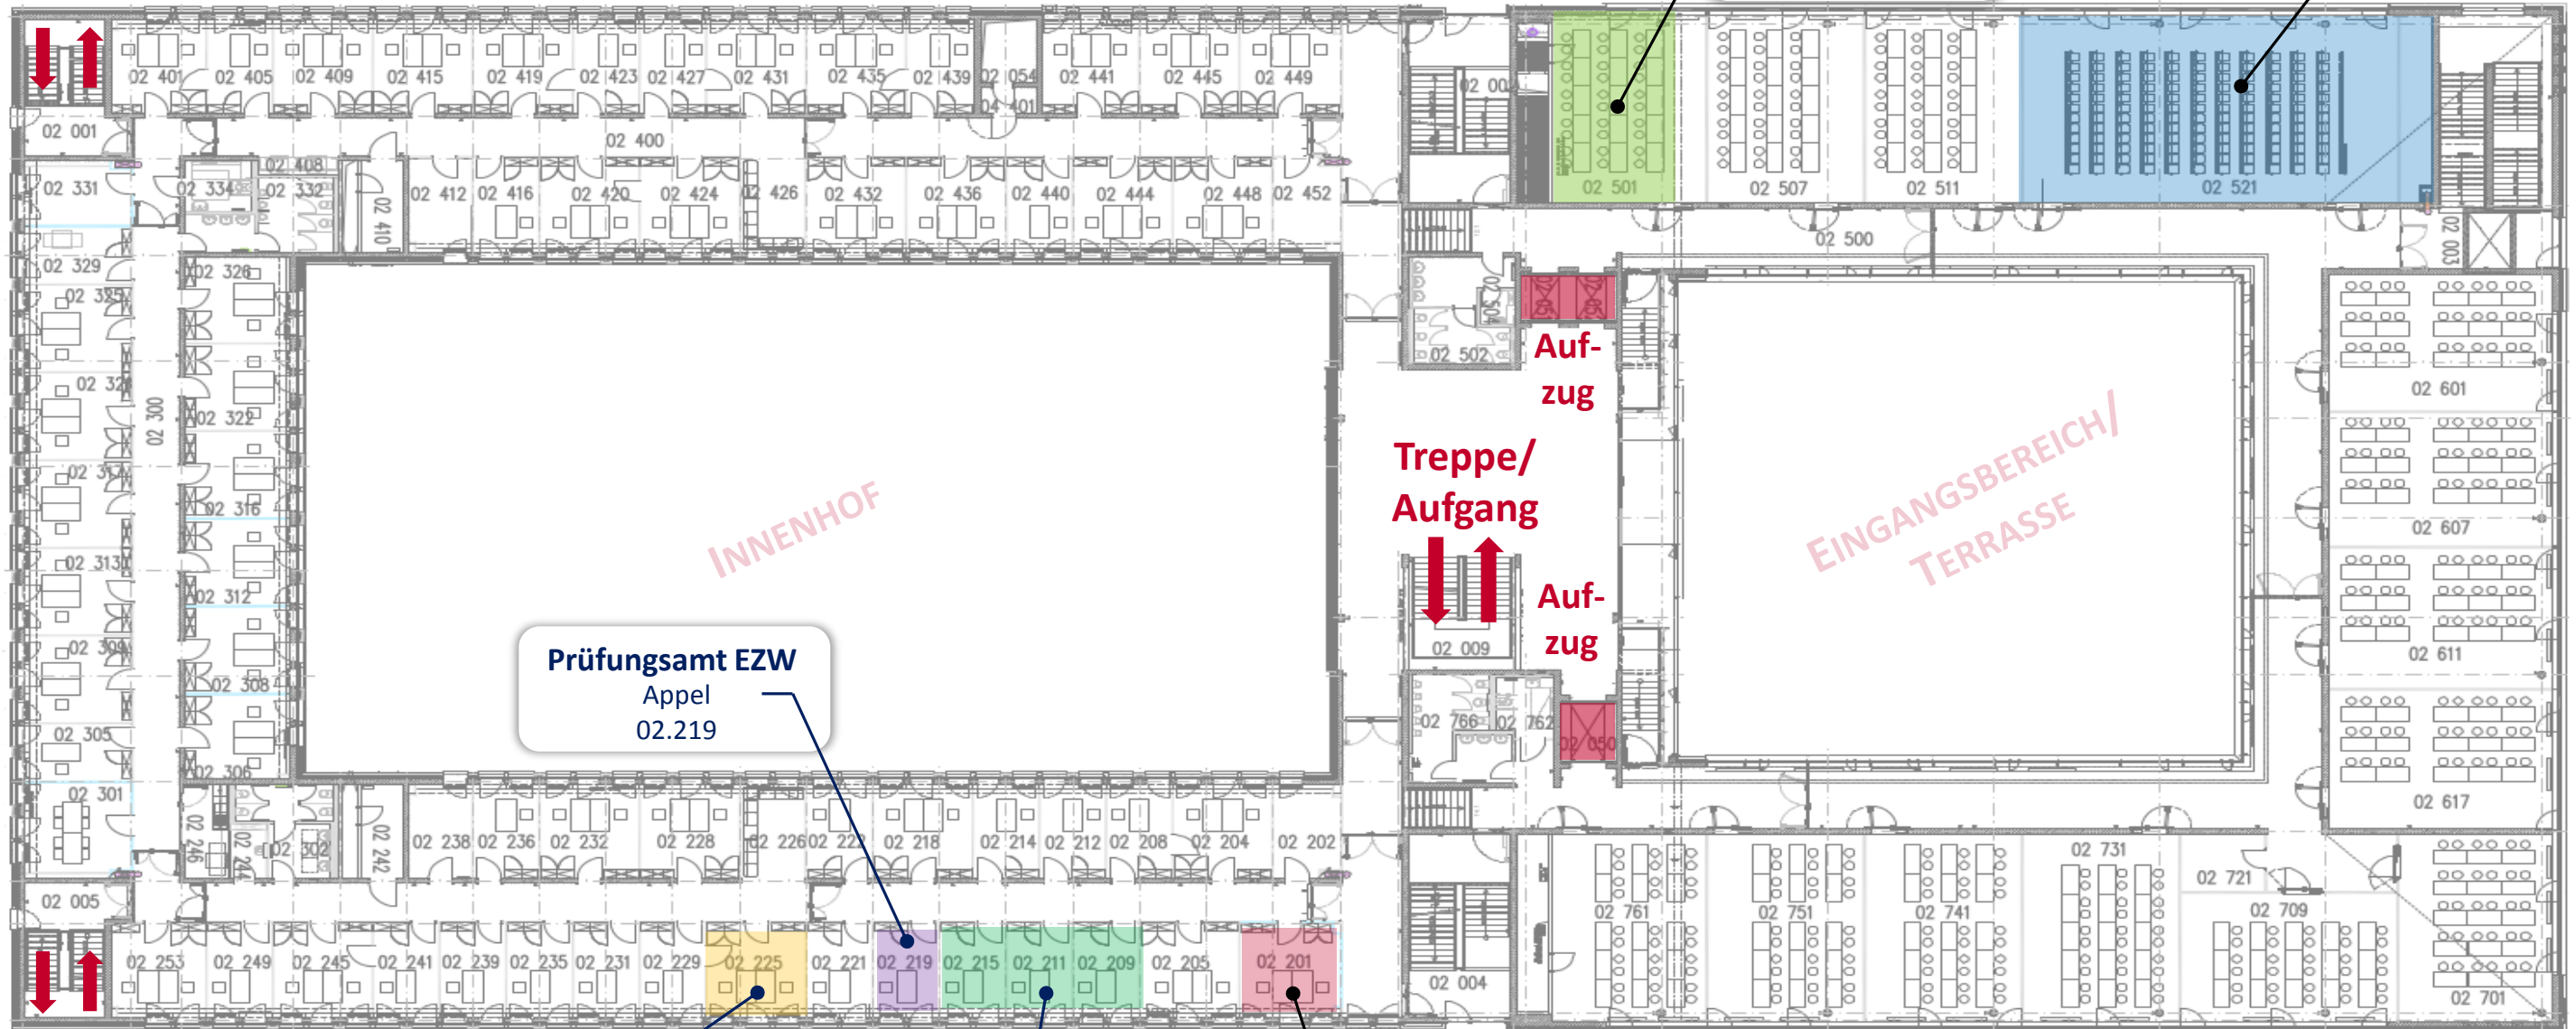

2. OG

BÜROS/INSTITUTE

SEMINARRÄUME

ERZIEHUNGSWISSENSCHAFT

Hörsaal
02.521

studentischer
Arbeitsraum
02.501

Prüfungsamt EZW
Appel
02.219

Fachschaft
Erziehungswissenschaft
02.225

Studienbüro EZW
Ruppert Rörig Toth
02.215 02.211 02.209

SoWi? So!
Sozialwissenschaften und Sport
erfolgreich studieren am FB02? | So geht's!
Raum 02.201